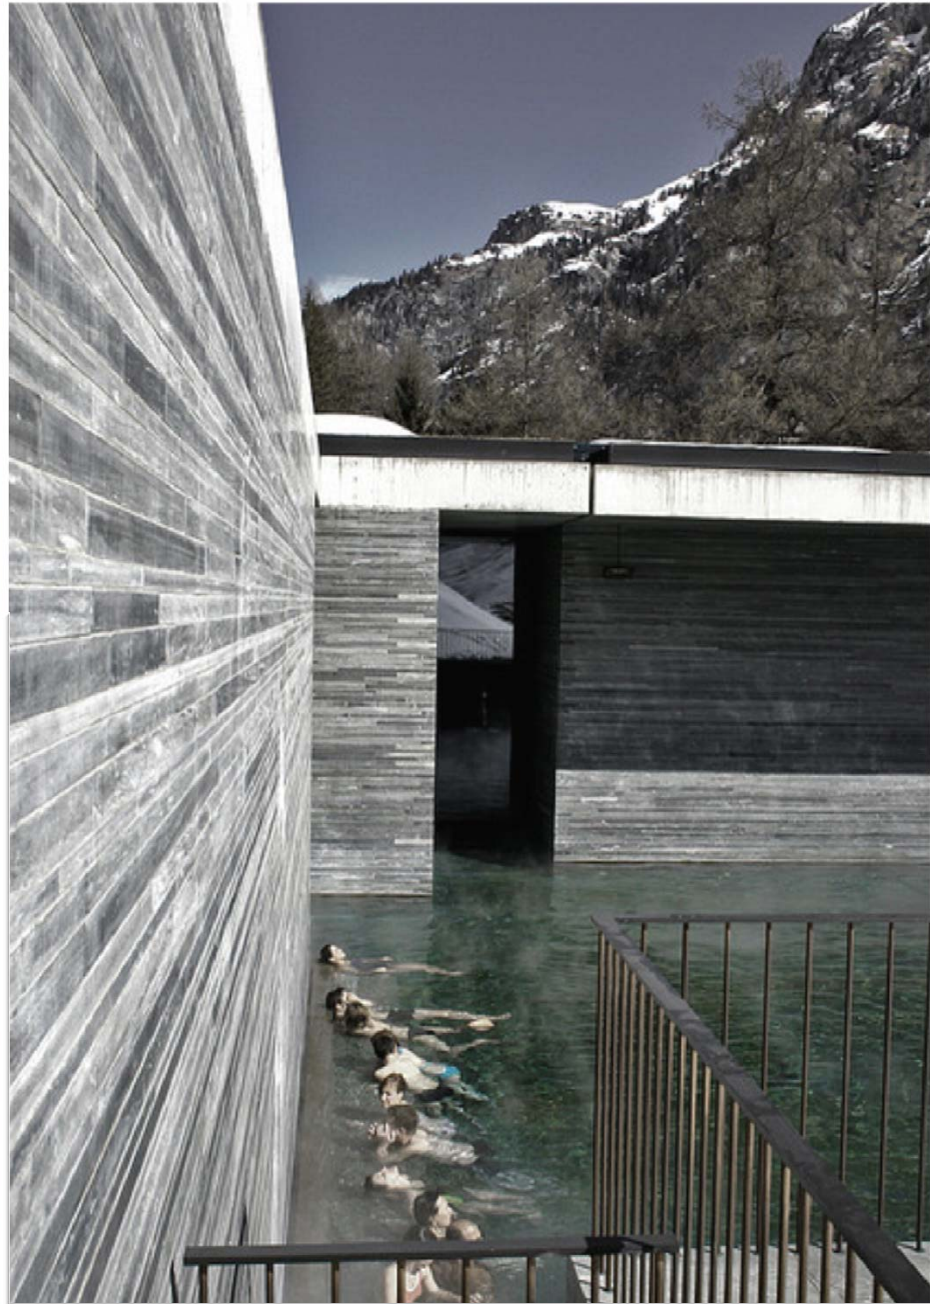

EDIFICIS COMPARATS

Termes de Vals
Peter Zumthor

Piscines en Leca de à Palmeira
Alvaro Siza

Peter Zumthor

El Lloc

LAS TERMAS DE VALS, GRISONES, SUISSA 1996

Dibuixos

Plànols

Fotografies

Detalls constructius

LAS TERMAS DE VALS, GRISONES, SUISSA 1996

LAS TERMAS DE VALS, GRISONES, SUISSA 1996

LAS TERMAS DE VALS, GRISONES, SUISSA 1996

LAS TERMAS DE VALS, GRISONES, SUISSA 1996

LAS TERMAS DE VALS, GRISONES, SUISSA 1996

LAS TERMAS DE VALS, GRISONES, SUISSA 1996

LAS TERMAS DE VALS, GRISONES, SUISSA 1996