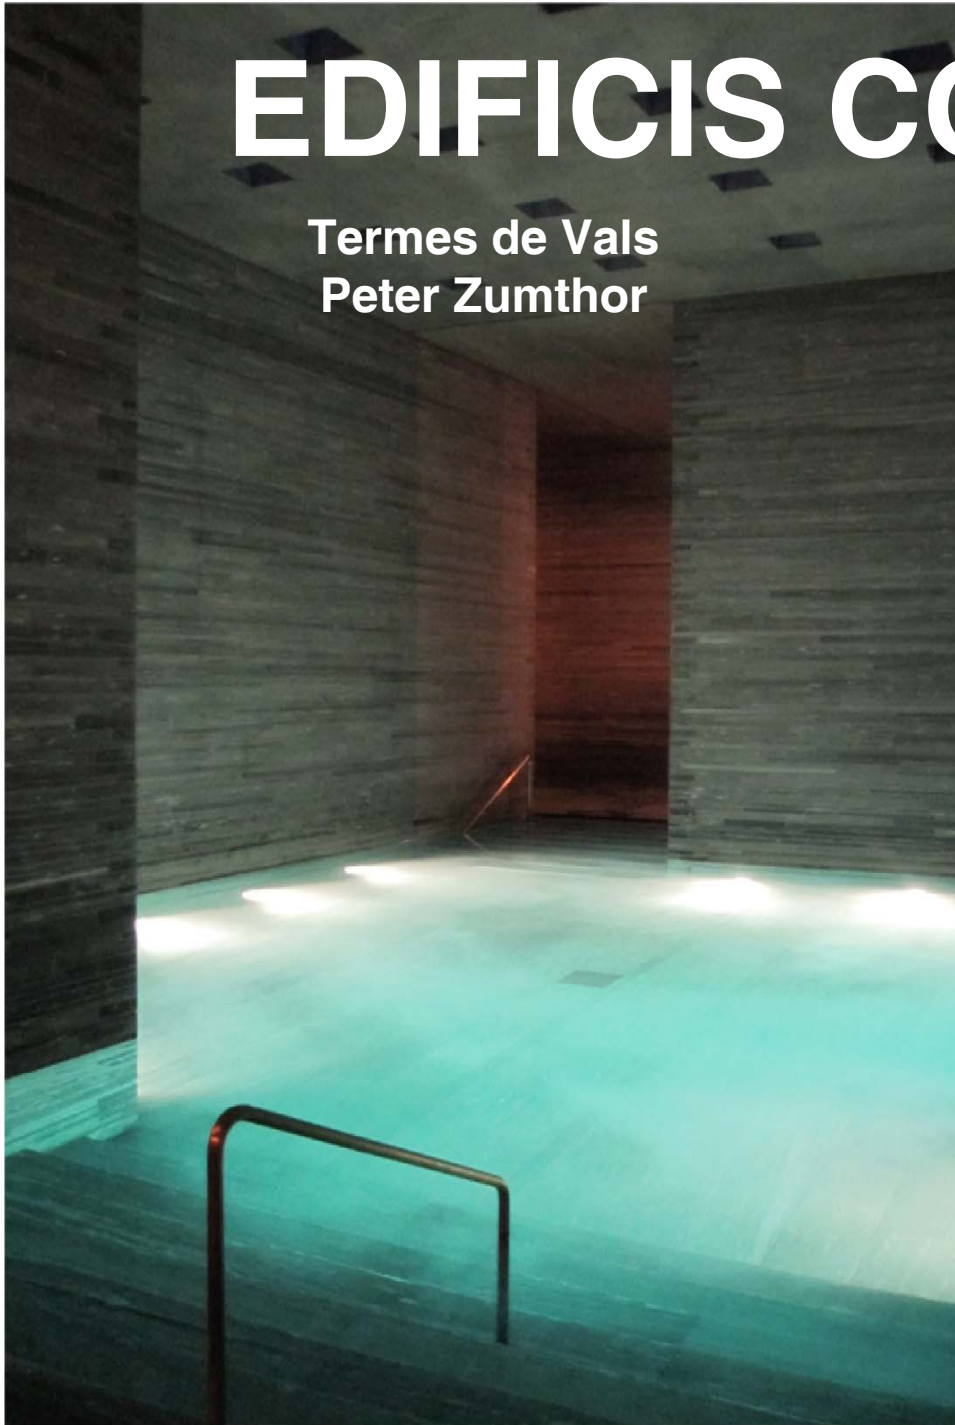

EDIFICIS COMPARATS

Termes de Vals
Peter Zumthor

Piscines en Leca de à Palmeira
Alvaro Siza

Peter Zumthor

El Lloc

LAS TERMAS DE VALS, GRISONES, SUISSA 1996

Dibuixos

Plànols

Fotografies

Detalls constructius

LAS TERMAS DE VALS, GRISONES, SUISSA 1996

LAS TERMAS DE VALS, GRISONES, SUISSA 1996

LAS TERMAS DE VALS, GRISONES, SUISSA 1996

LAS TERMAS DE VALS, GRISONES, SUISSA 1996

LAS TERMAS DE VALS, GRISONES, SUISSA 1996